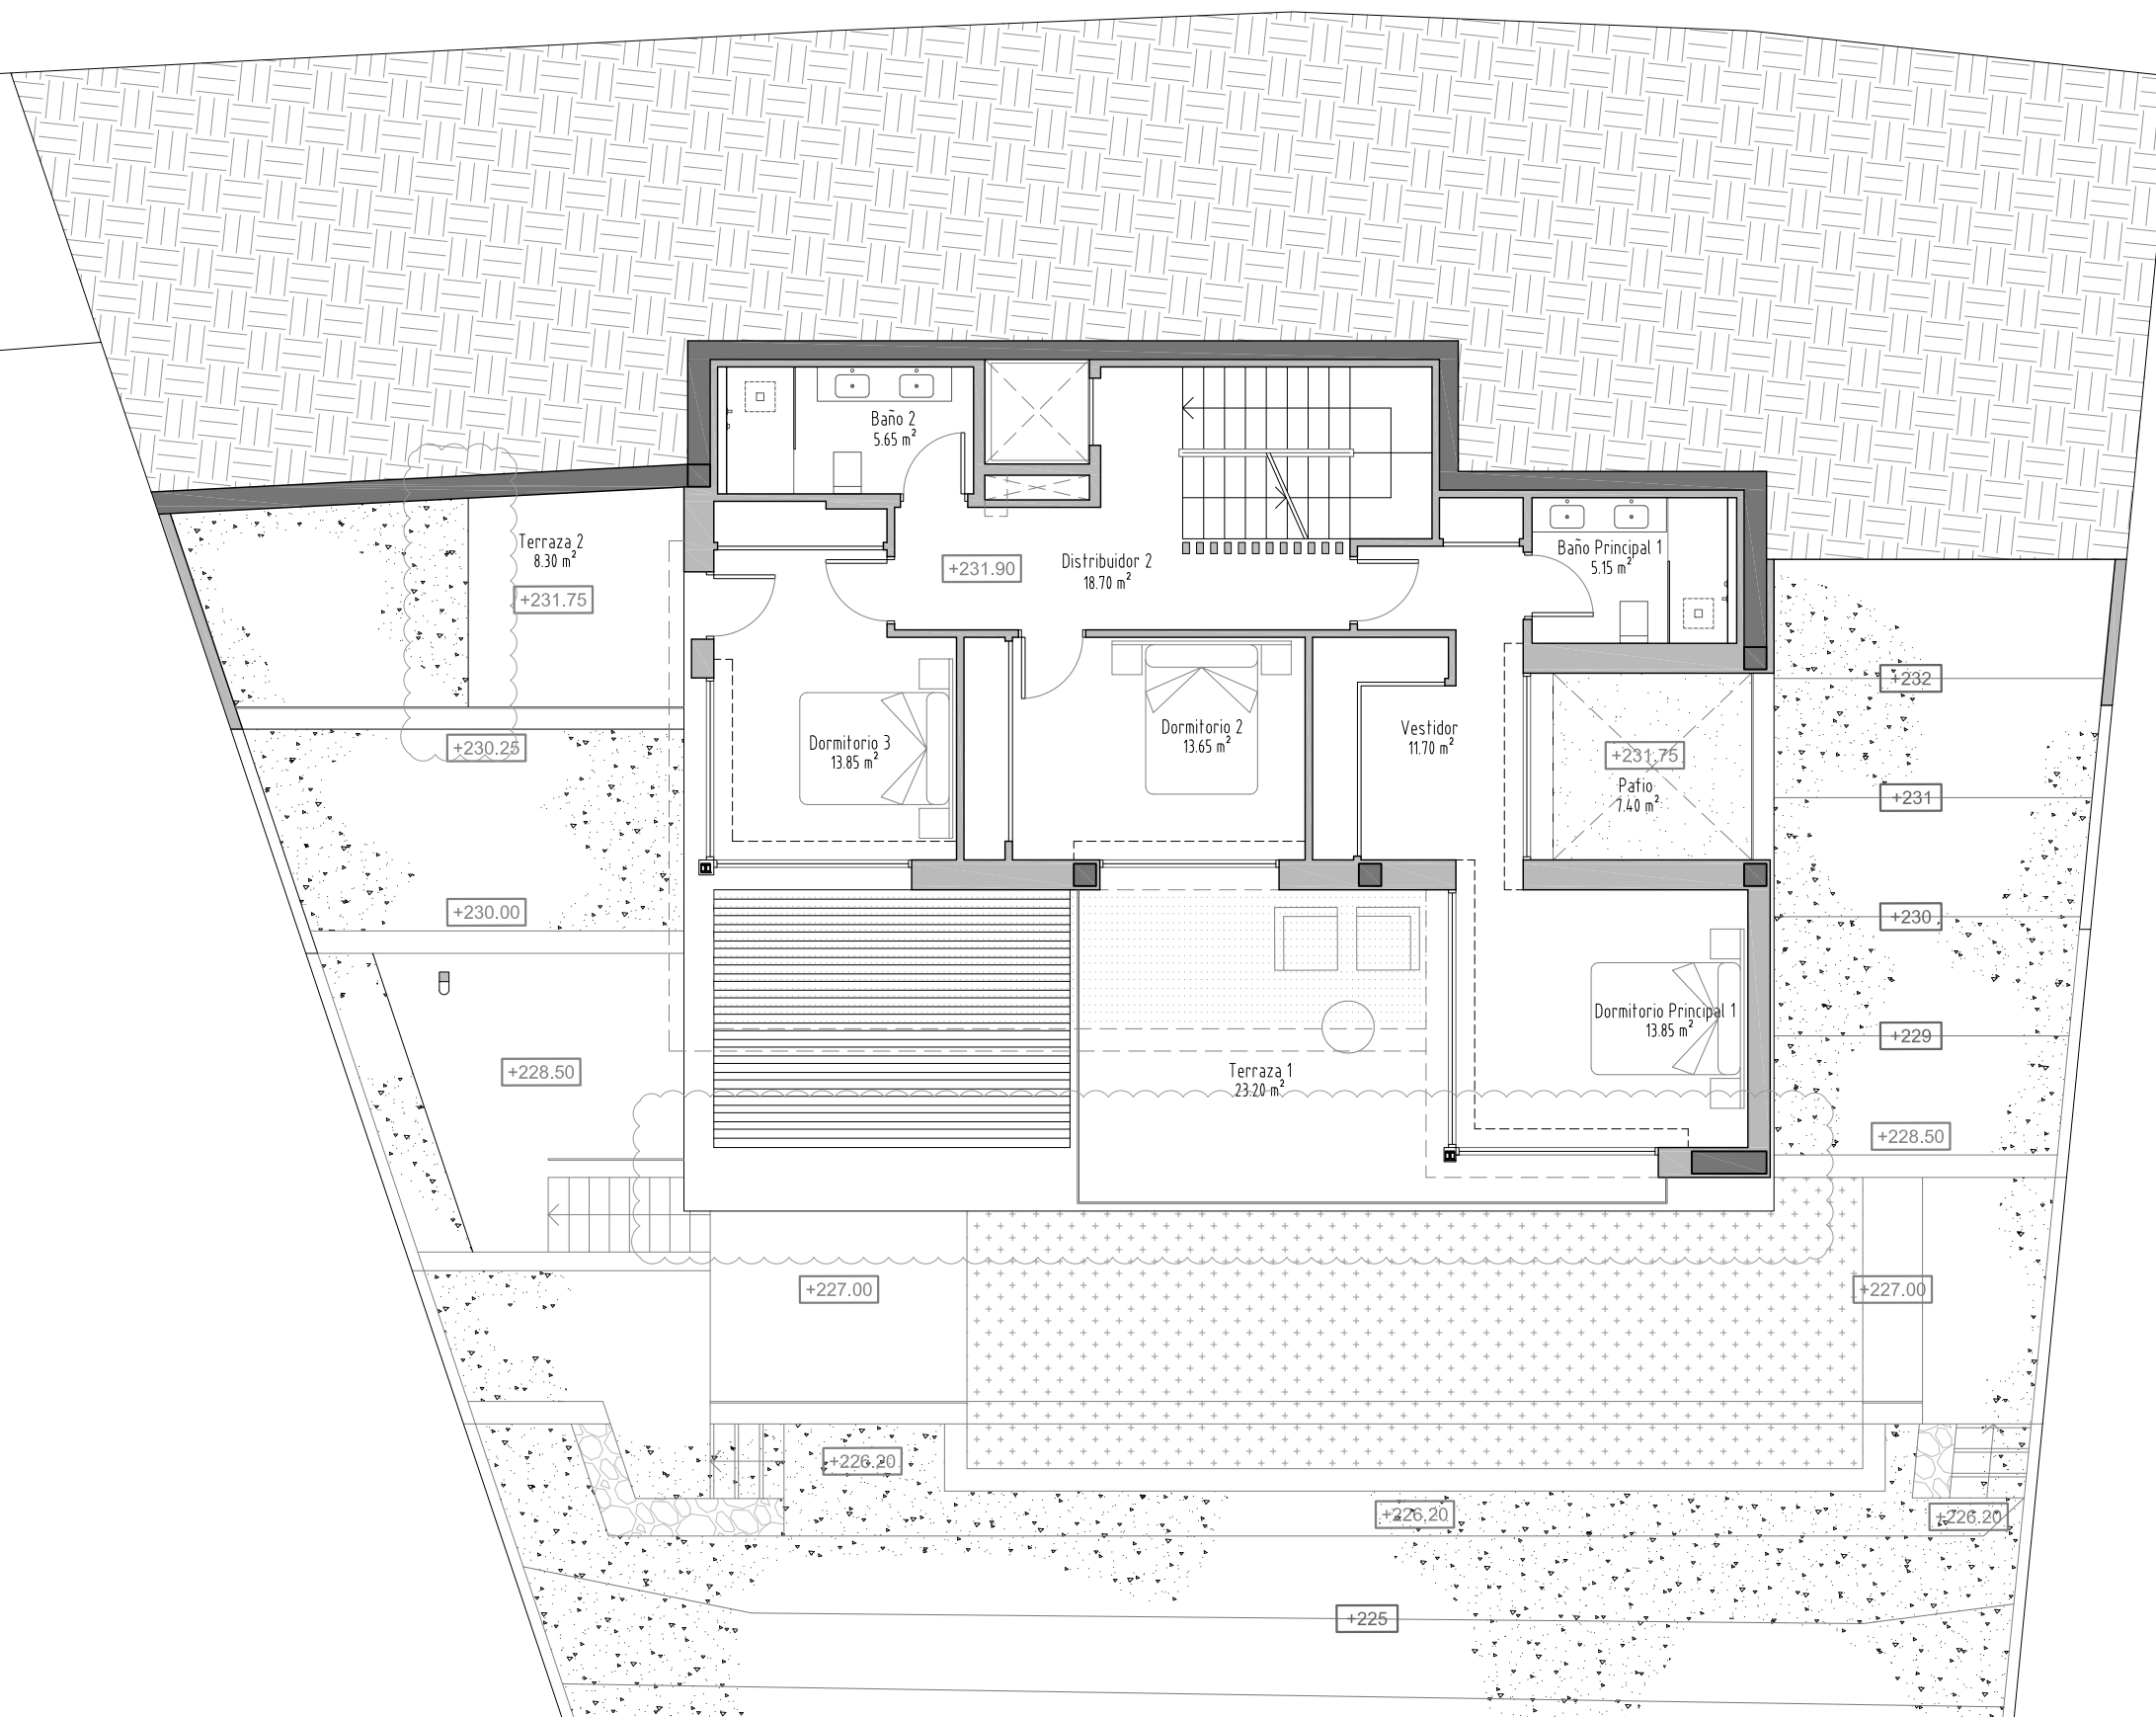

Vivienda 10
 Planta Alta
 Escala 1:100
 Modificación: 08/08/2019

235

236

237

+238

+239

+1 Level	
Built area	
Indoor	105,10 m ²
Porch	0,00 m ²
Terraces	31,50 m ²

Vivienda 10
 Planta Baja
 Escala 1:100
 Modificación: 08/08/2019

235

236

237

+238

+239

+0 Level	
Built area	
Indoor	117,20 m ²
Porch	22,00 m ²
Terraces	29,90 m ²

Vivienda 10
 Planta Sótano
 Escala 1:100
 Modificación: 08/08/2019

235

236

237

+238

+239

-1 Level	
Built area	
Indoor	107,20 m ²
Porch	0,00 m ²
Terraces	12,70 m ²