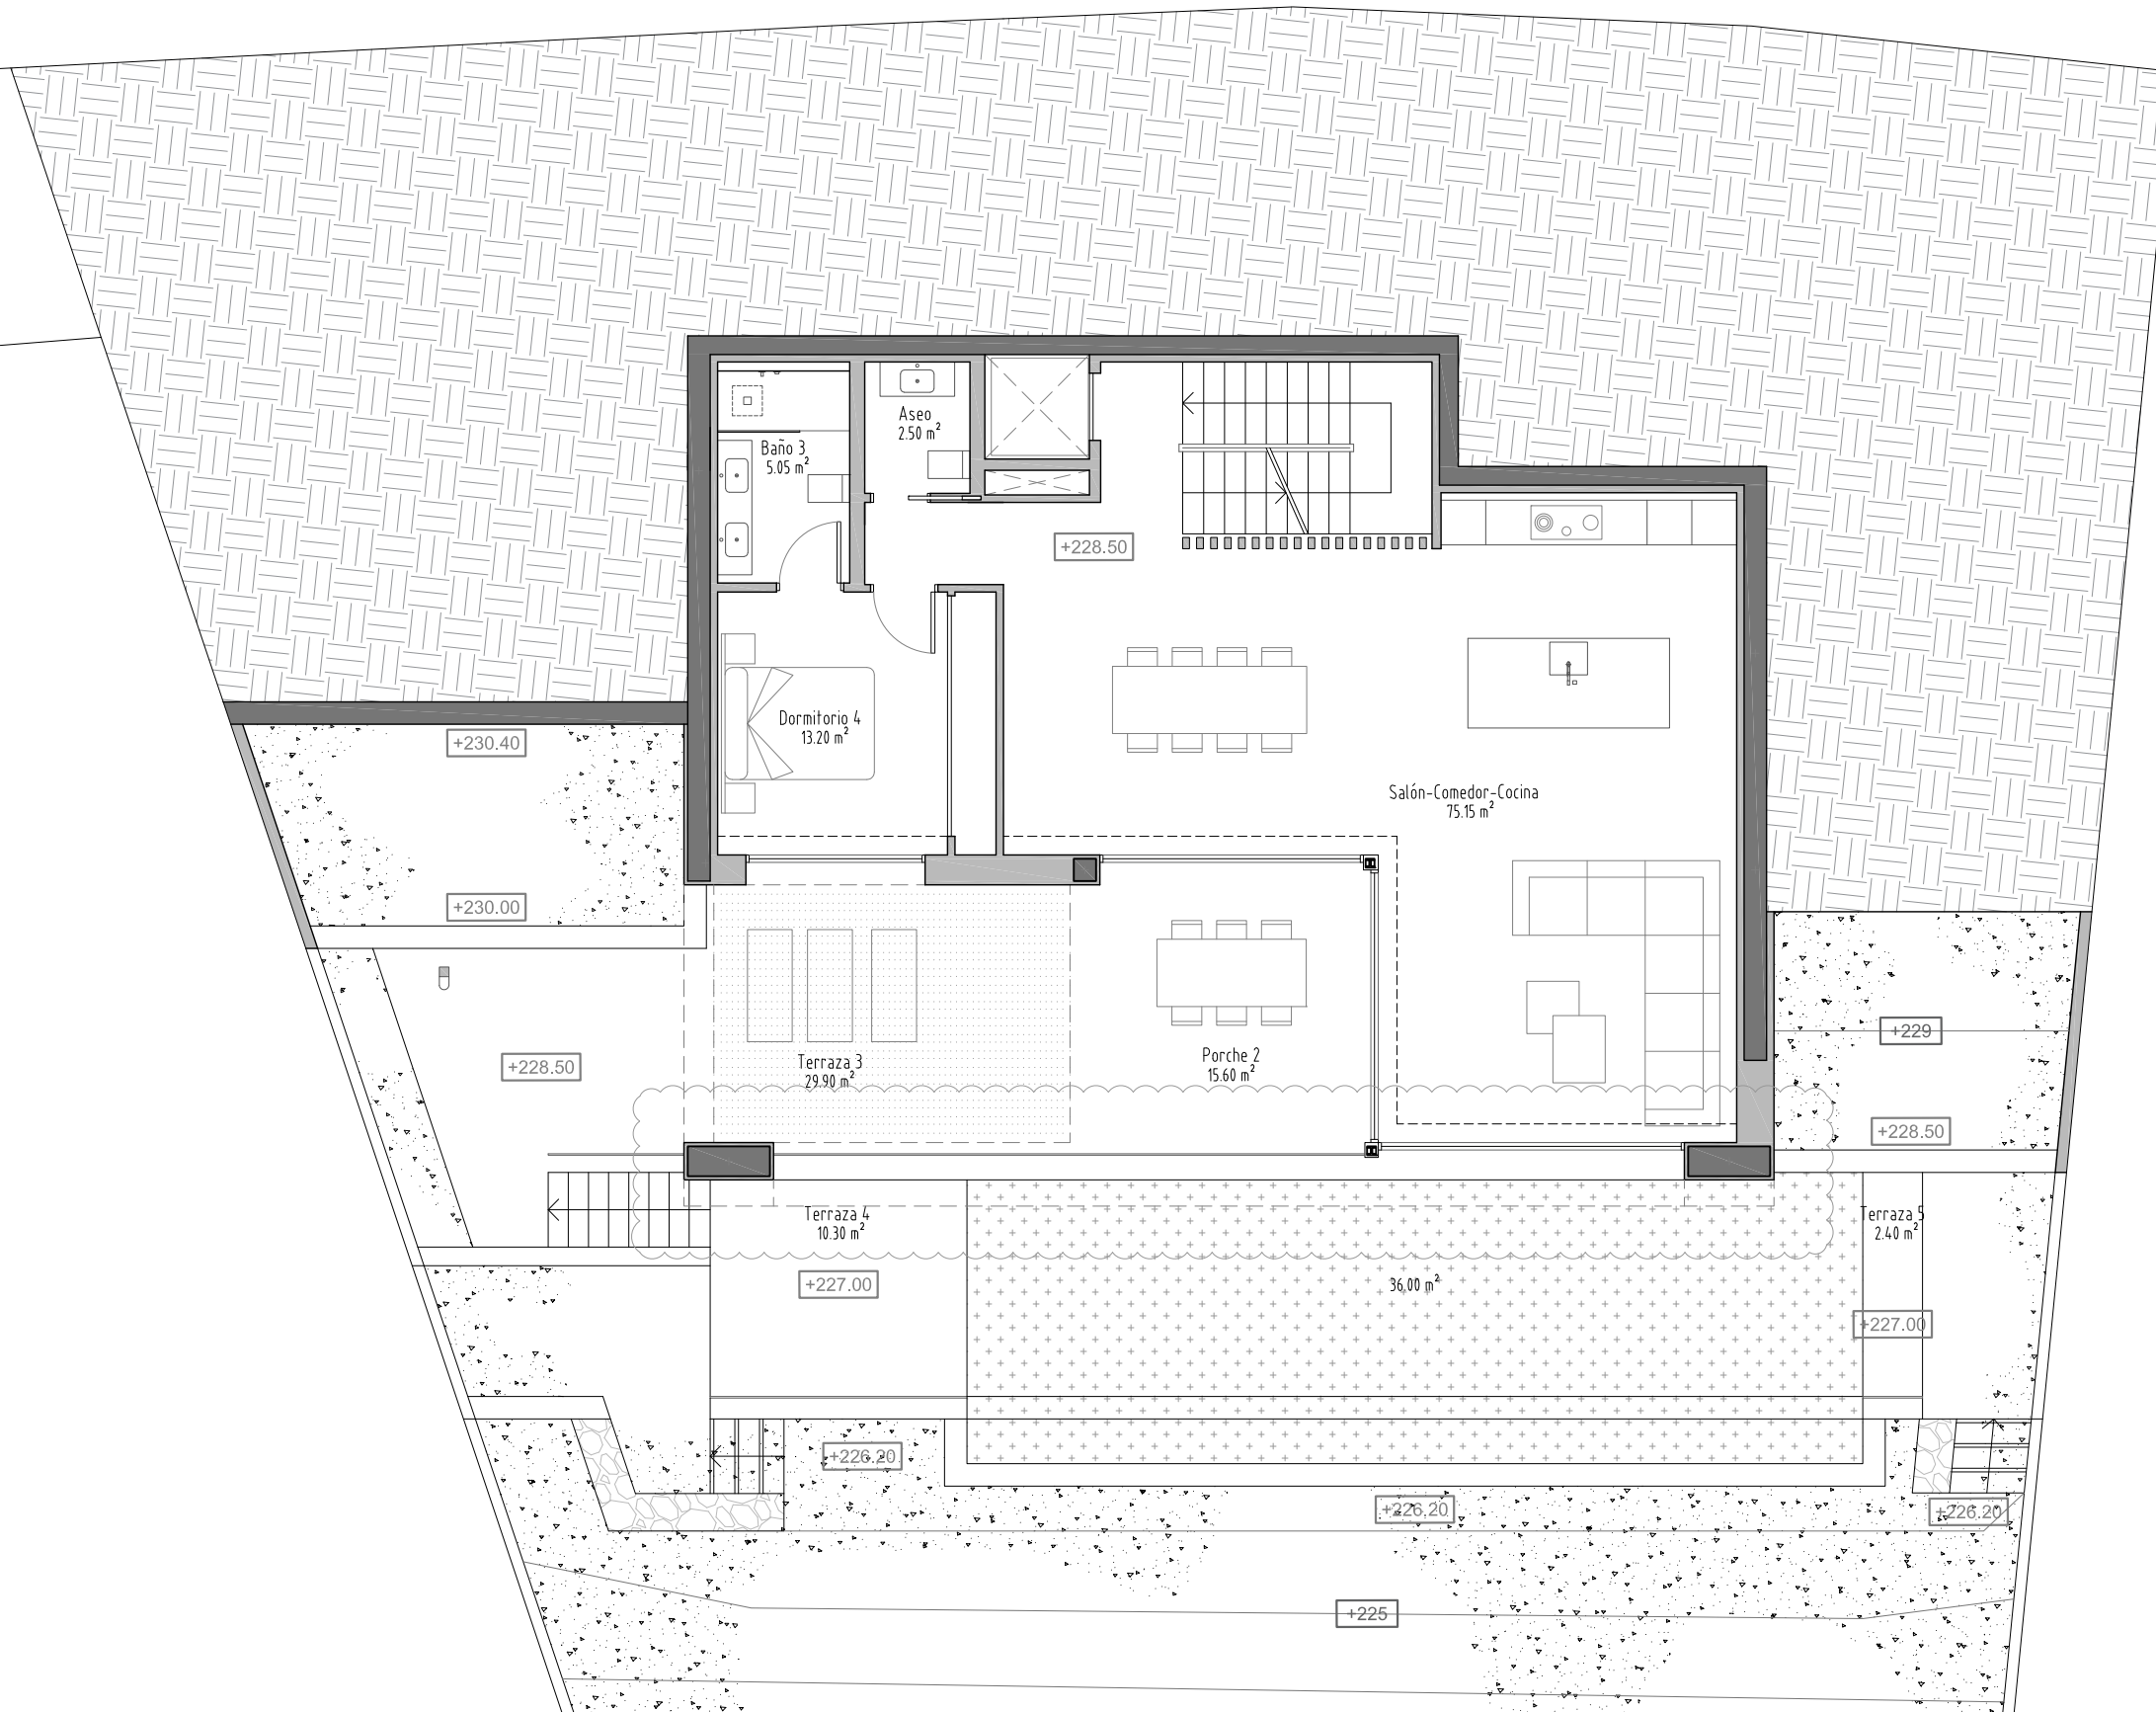

Vivienda 10
 Planta Alta
 Escala 1:100
 Modificación: 08/08/2019

235

236

237

+238

+239

+1 Level	
Built area	
Indoor	105,10 m ²
Porch	0,00 m ²
Terraces	31,50 m ²

Vivienda 10
 Planta Baja
 Escala 1:100
 Modificación: 08/08/2019

235

236

237

+238

+239

+0 Level	
Built area	
Indoor	117,20 m ²
Porch	22,00 m ²
Terraces	29,90 m ²

Vivienda 10
 Planta Sótano
 Escala 1:100
 Modificación: 08/08/2019

235

236

237

+238

+239

-1 Level	
Built area	
Indoor	107,20 m ²
Porch	0,00 m ²
Terraces	12,70 m ²