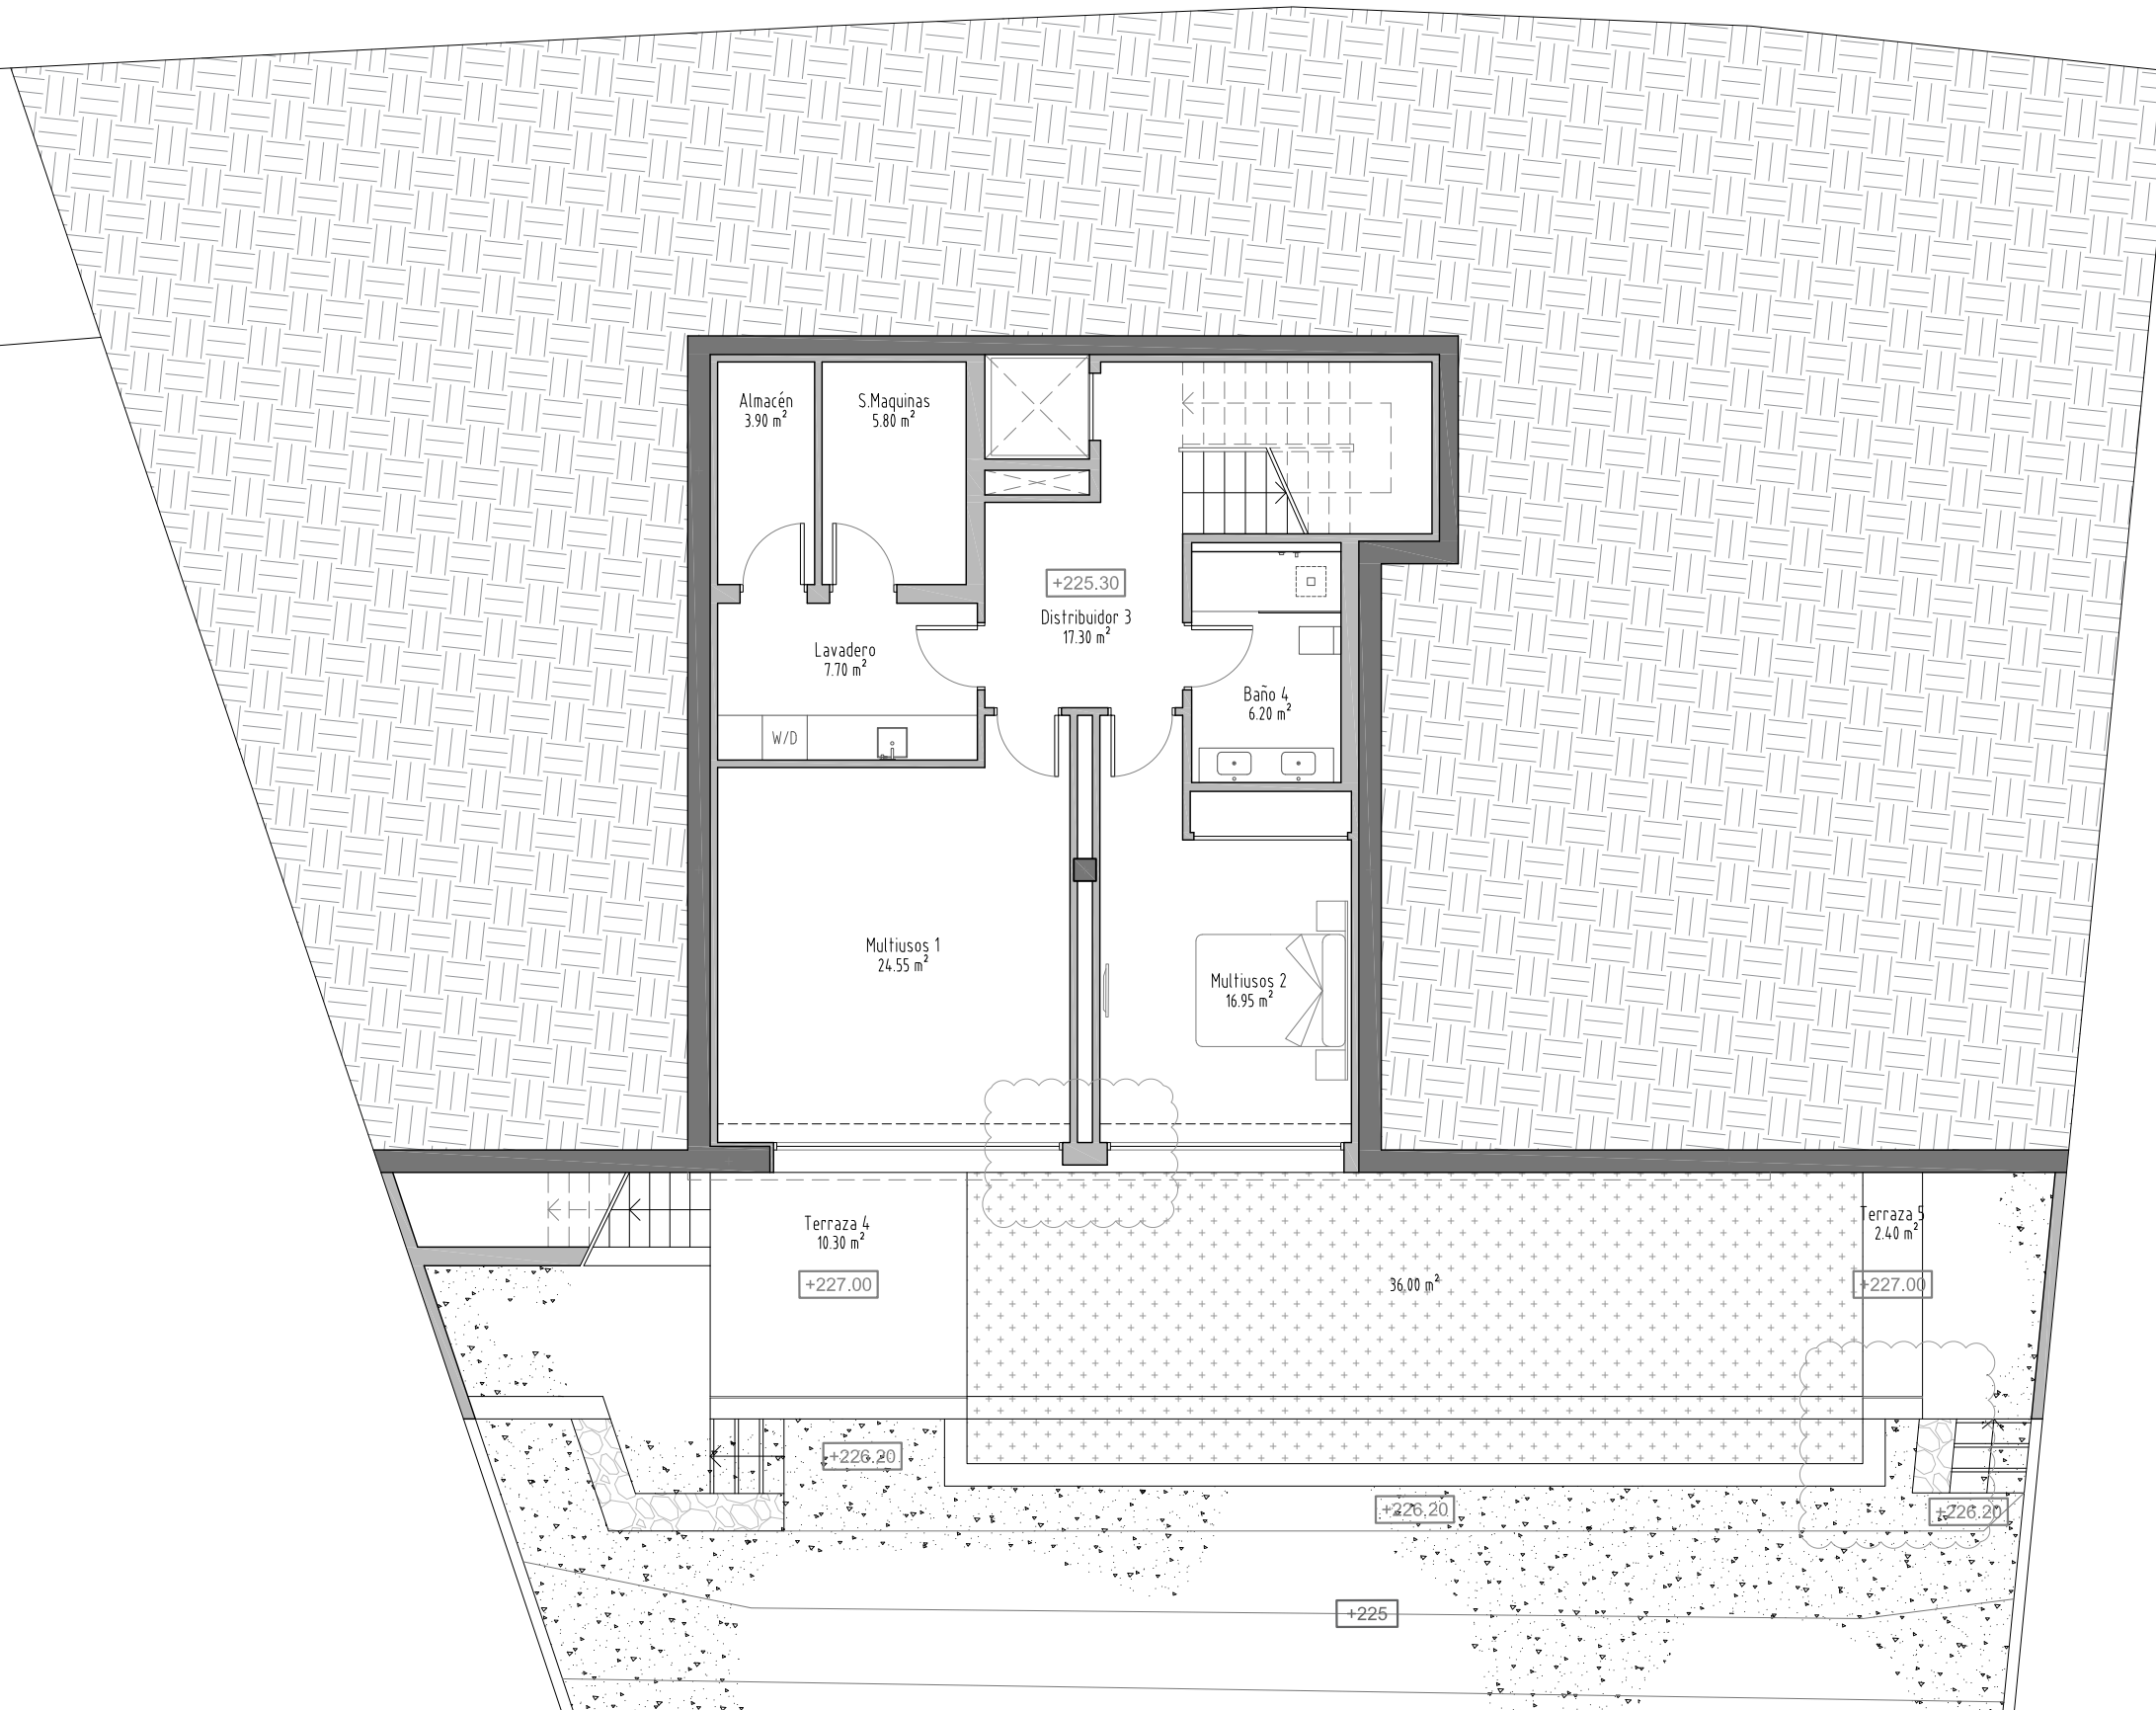

Vivienda 10
 Planta Alta
 Escala 1:100
 Modificación: 08/08/2019

235

236

237

+238

+239

+1 Level	
Built area	
Indoor	105,10 m ²
Porch	0,00 m ²
Terraces	31,50 m ²

Vivienda 10
 Planta Baja
 Escala 1:100
 Modificación: 08/08/2019

235

236

237

+238

+239

+0 Level	
Built area	
Indoor	117,20 m ²
Porch	22,00 m ²
Terraces	29,90 m ²

Vivienda 10
 Planta Sótano
 Escala 1:100
 Modificación: 08/08/2019

235

236

237

+238

+239

-1 Level	
Built area	
Indoor	107,20 m ²
Porch	0,00 m ²
Terraces	12,70 m ²