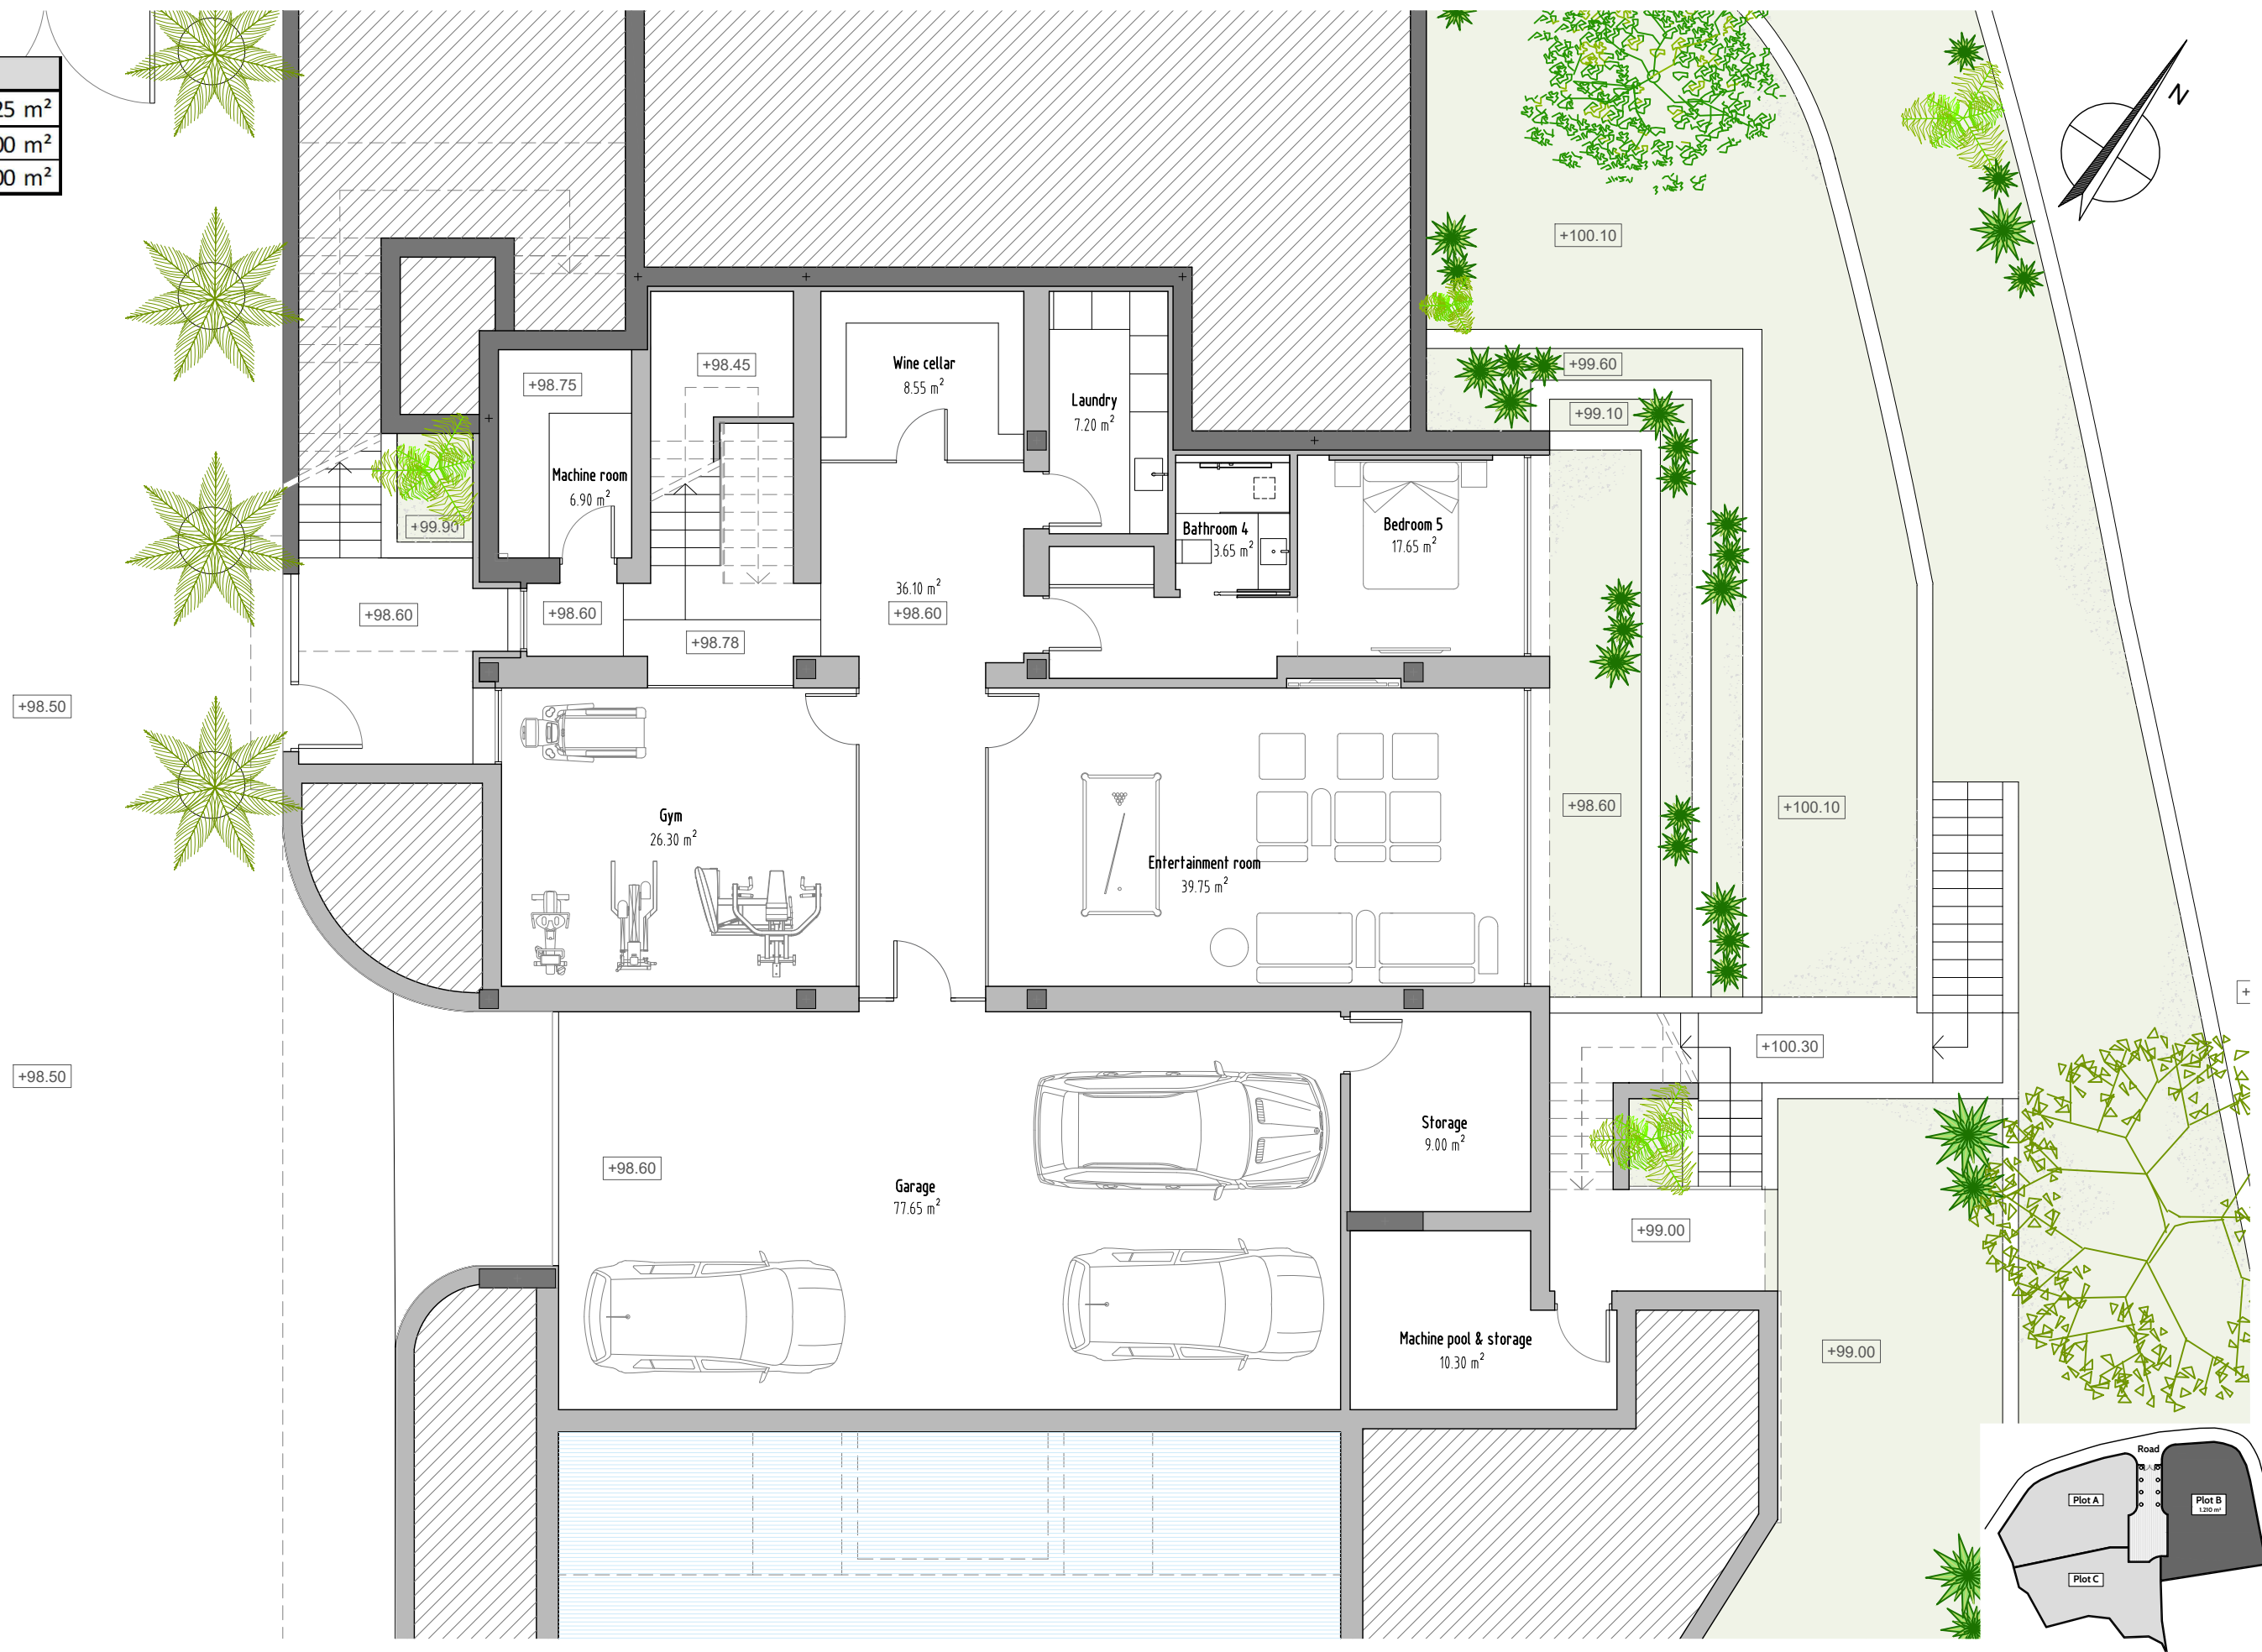

-1 LEVEL	
Built area	282,25 m <sup>2</sup>
Porch	0,00 m <sup>2</sup>
Terraces	0,00 m <sup>2</sup>

0 LEVEL	
Built area	151,00 m <sup>2</sup>
Porch	48,20 m <sup>2</sup>
Terraces	173,90 m <sup>2</sup>

+1 LEVEL	
Built area	121,85 m <sup>2</sup>
Porch	0,00 m <sup>2</sup>
Terraces	31,80 m <sup>2</sup>