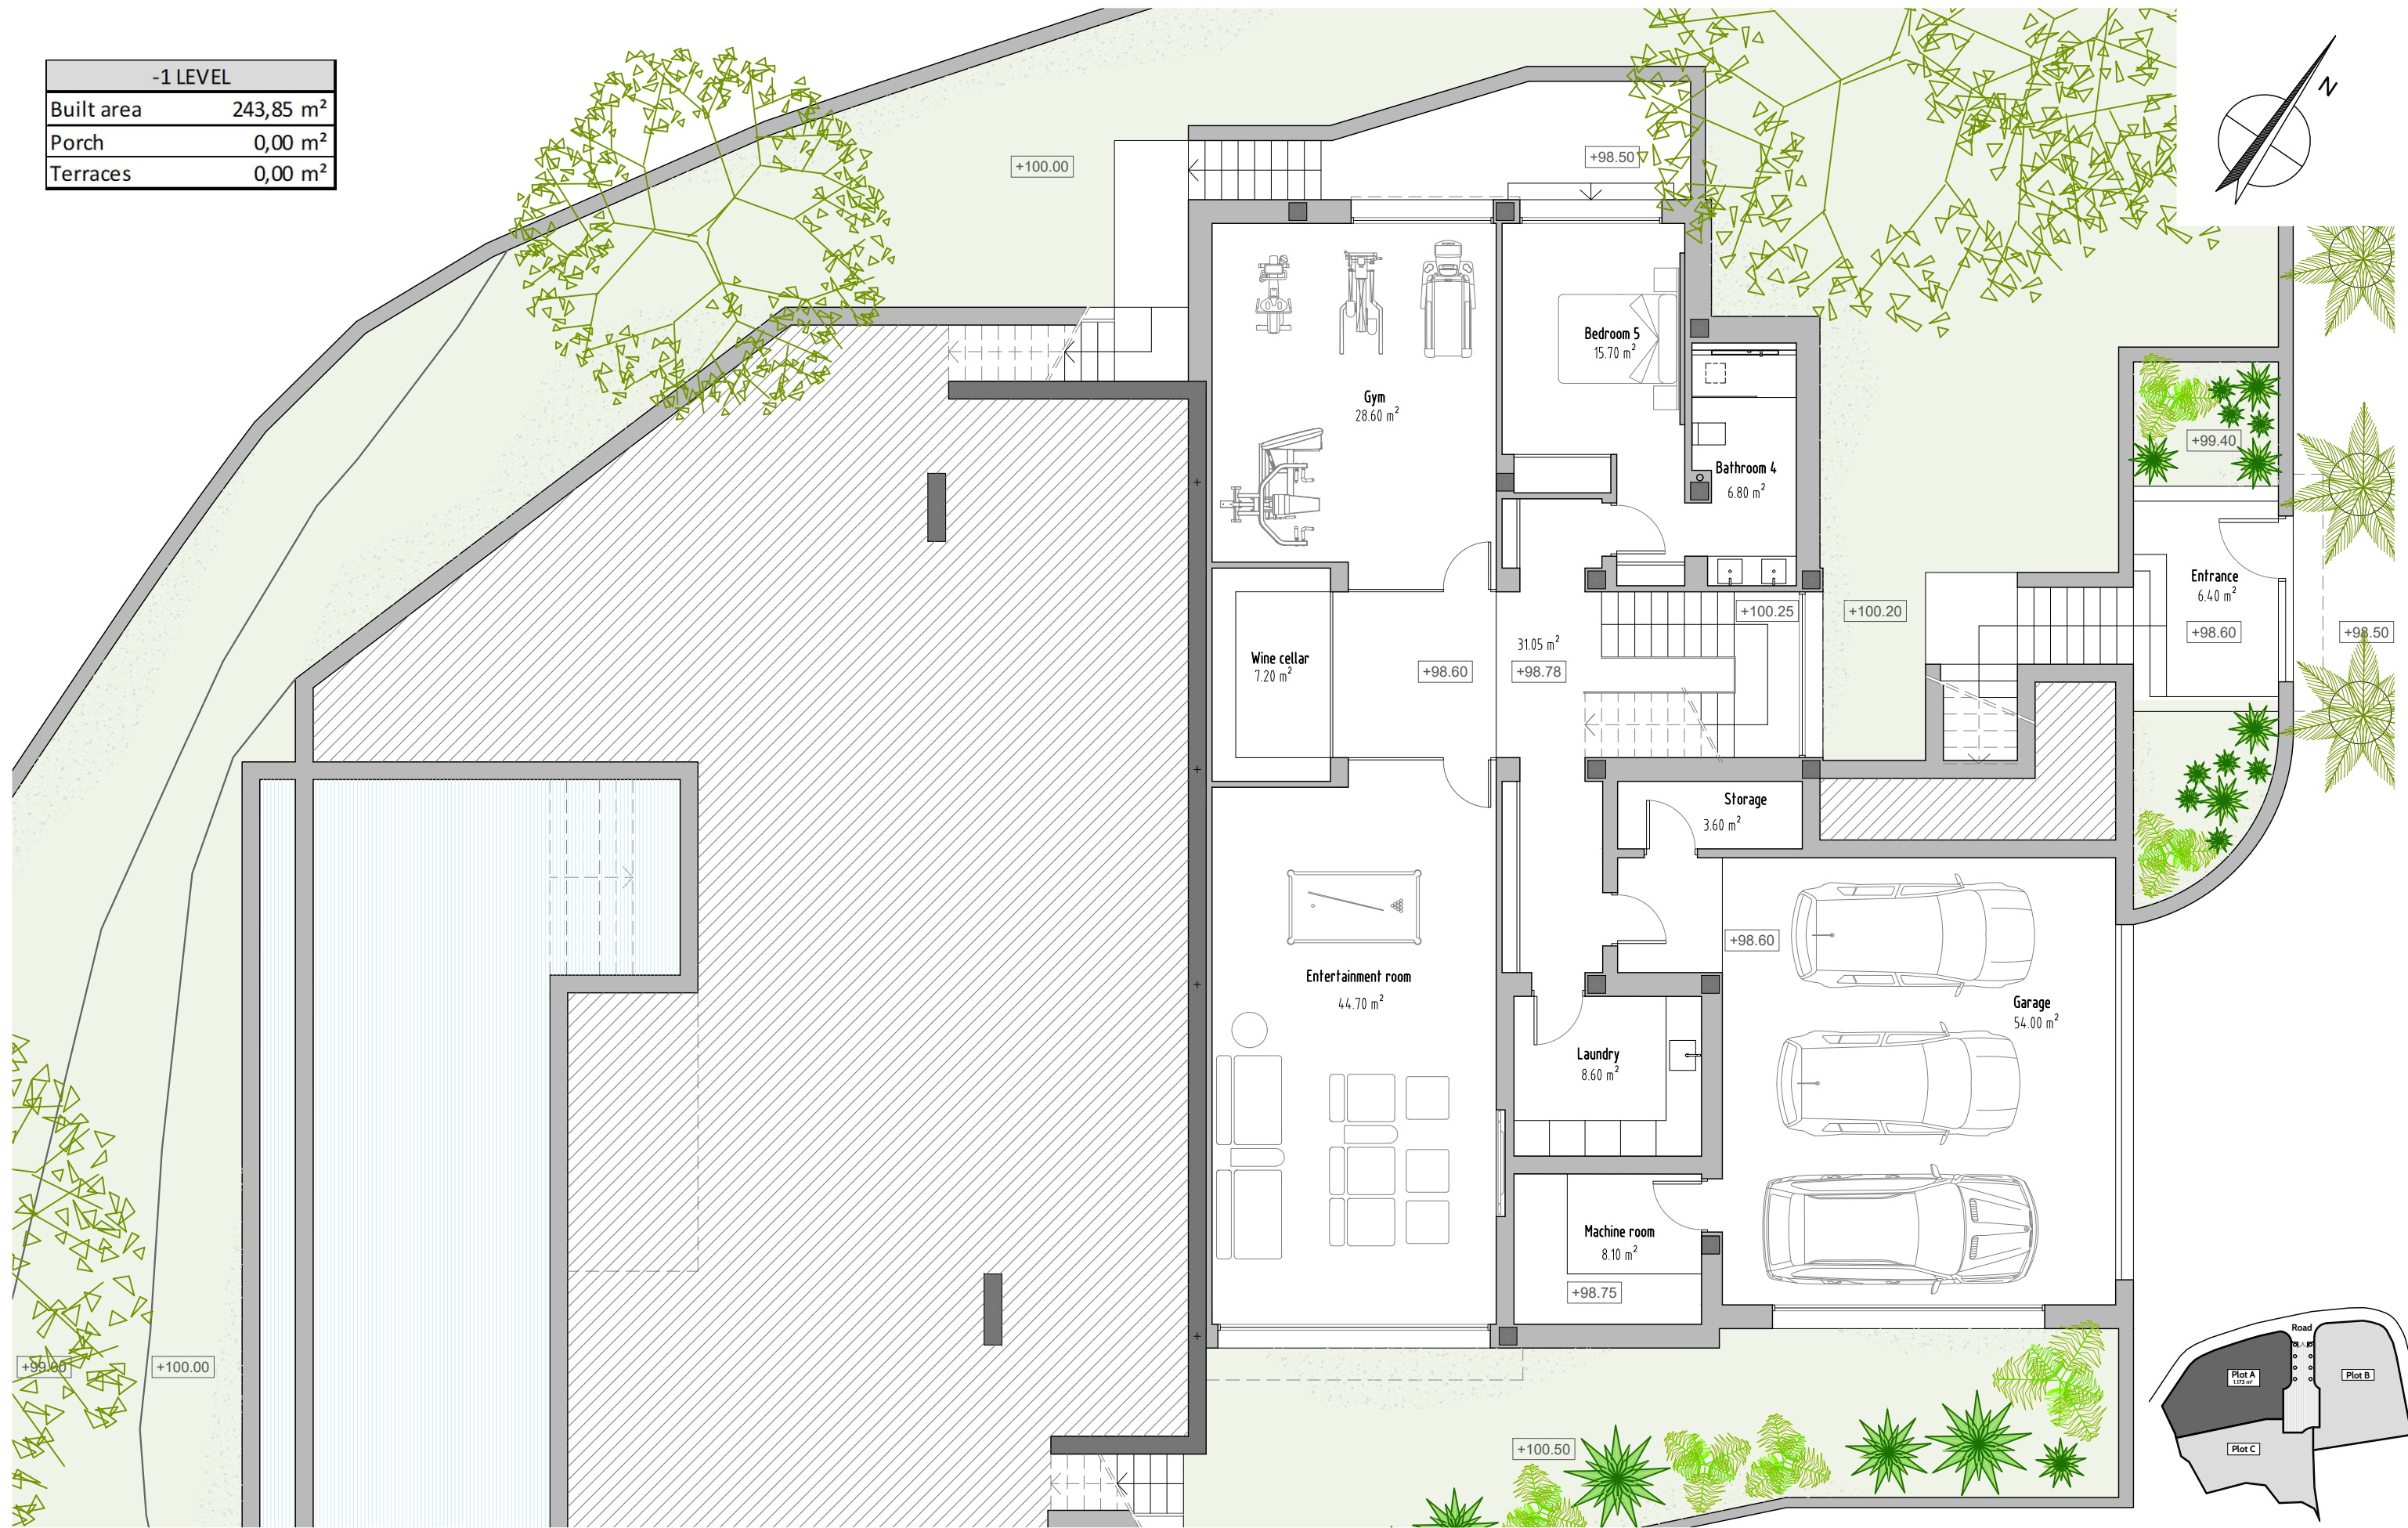

-1 LEVEL	
Built area	243,85 m ²
Porch	0,00 m ²
Terraces	0,00 m ²

GATE 3 La Quinta, Marbella

Villa A LEVEL -1
SCALE 1:100

0 LEVEL	
Built area	152,80 m ²
Porch	42,20 m ²
Terraces	158,50 m ²

+1 LEVEL	
Built area	243,85 m ²
Porch	0,00 m ²
Terraces	31,10 m ²