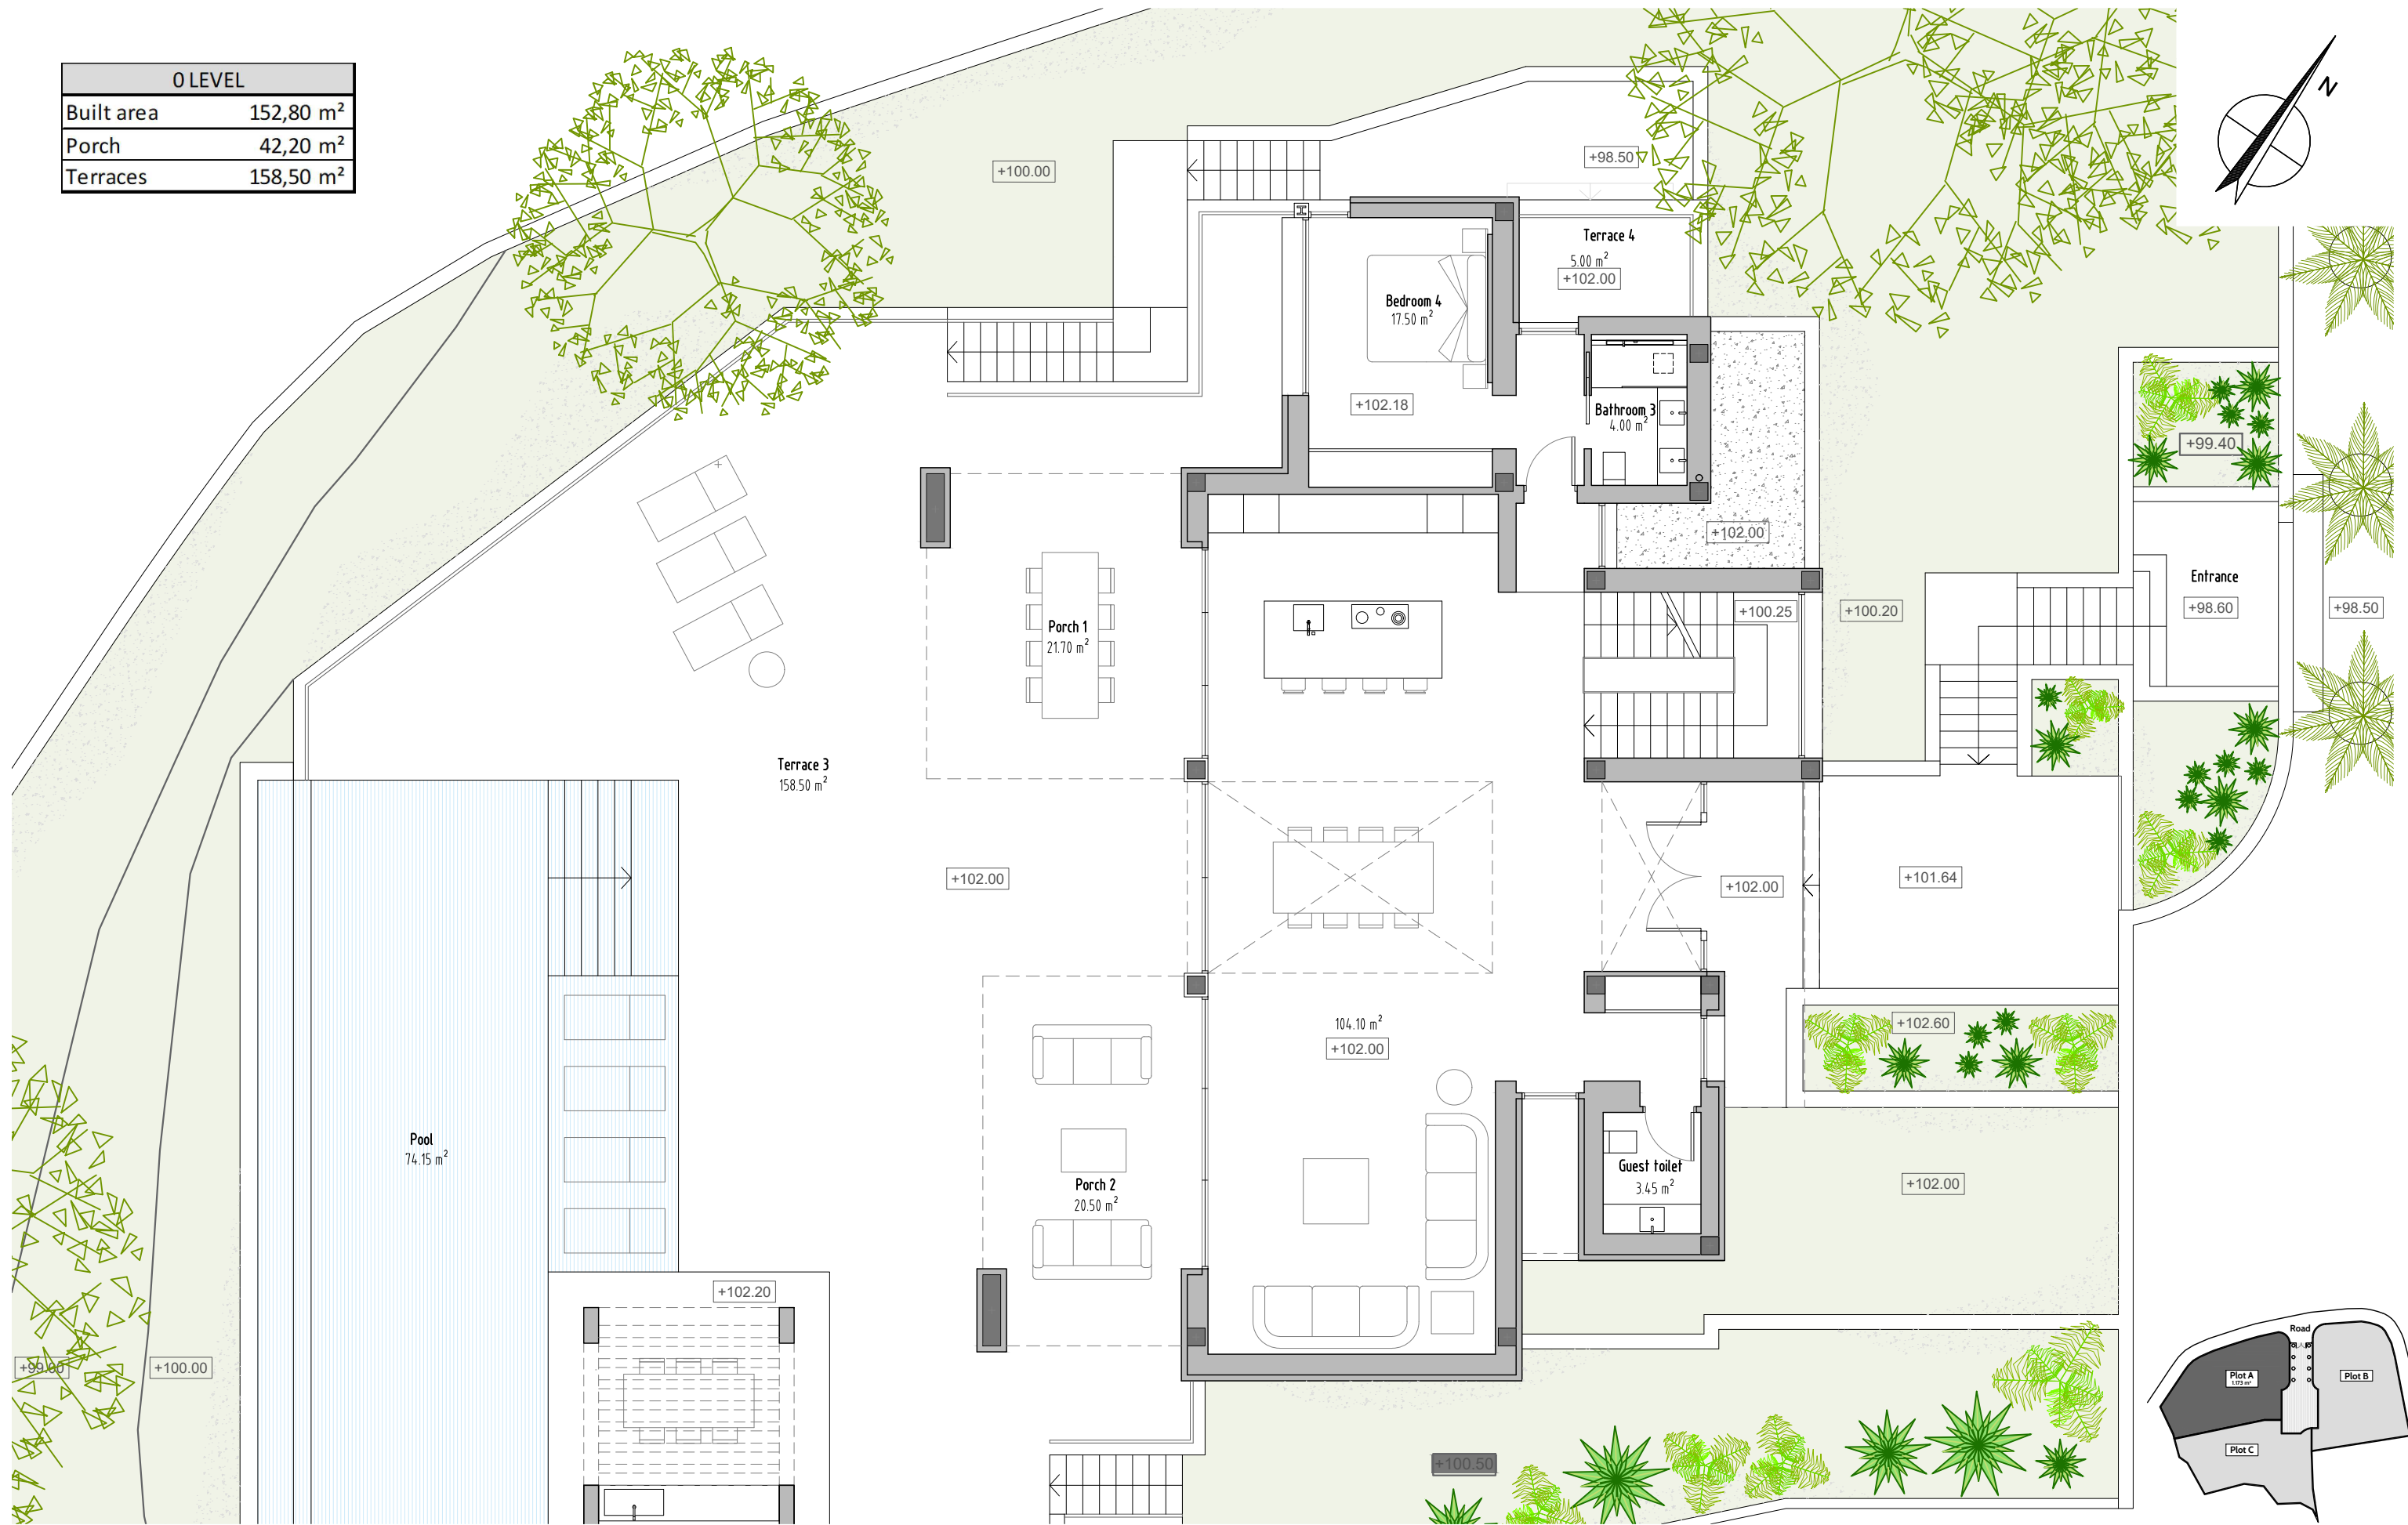

-1 LEVEL	
Built area	243,85 m ²
Porch	0,00 m ²
Terraces	0,00 m ²

GATE 3 La Quinta, Marbella

Villa A LEVEL -1
SCALE 1:100

0 LEVEL	
Built area	152,80 m ²
Porch	42,20 m ²
Terraces	158,50 m ²

+1 LEVEL	
Built area	243,85 m ²
Porch	0,00 m ²
Terraces	31,10 m ²