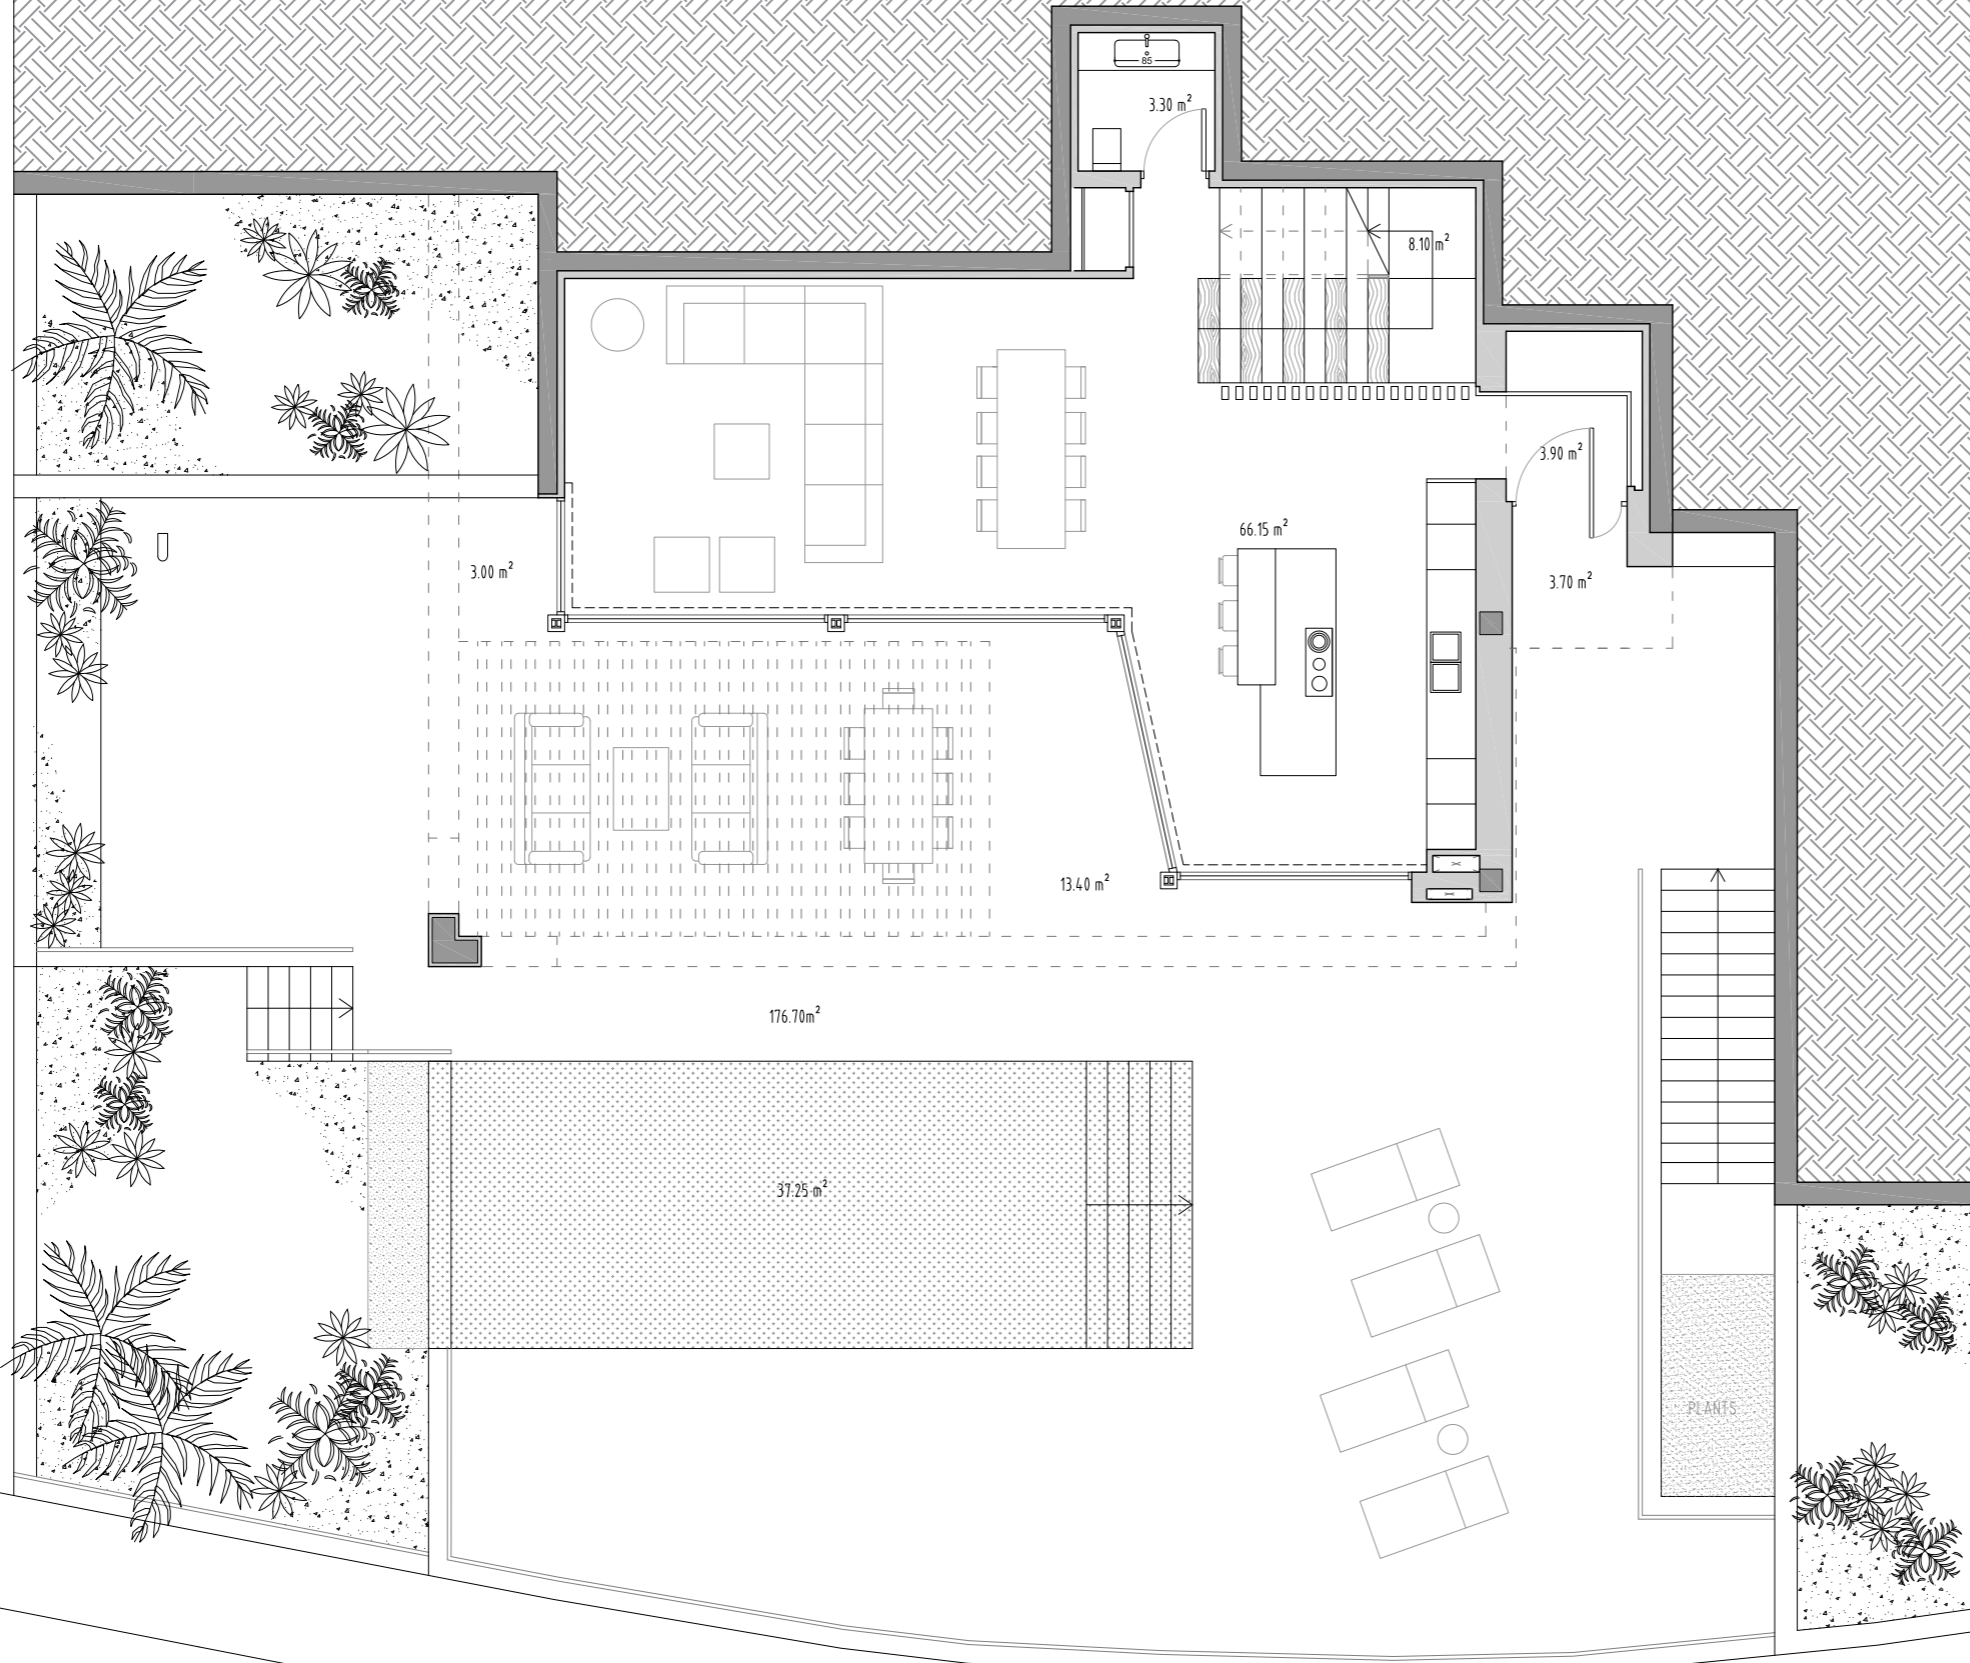

-1 LEVEL	
Built area	136,30 m <sup>2</sup>
Porch	0,00 m <sup>2</sup>
Terraces	0,00 m <sup>2</sup>

0 LEVEL	
Built area	97,15 m <sup>2</sup>
Porch	20,10 m <sup>2</sup>
Terraces	176,70 m <sup>2</sup>

+1 LEVEL	
Built area	120,90 m <sup>2</sup>
Porch	0,00 m <sup>2</sup>
Terraces	44,30 m <sup>2</sup>