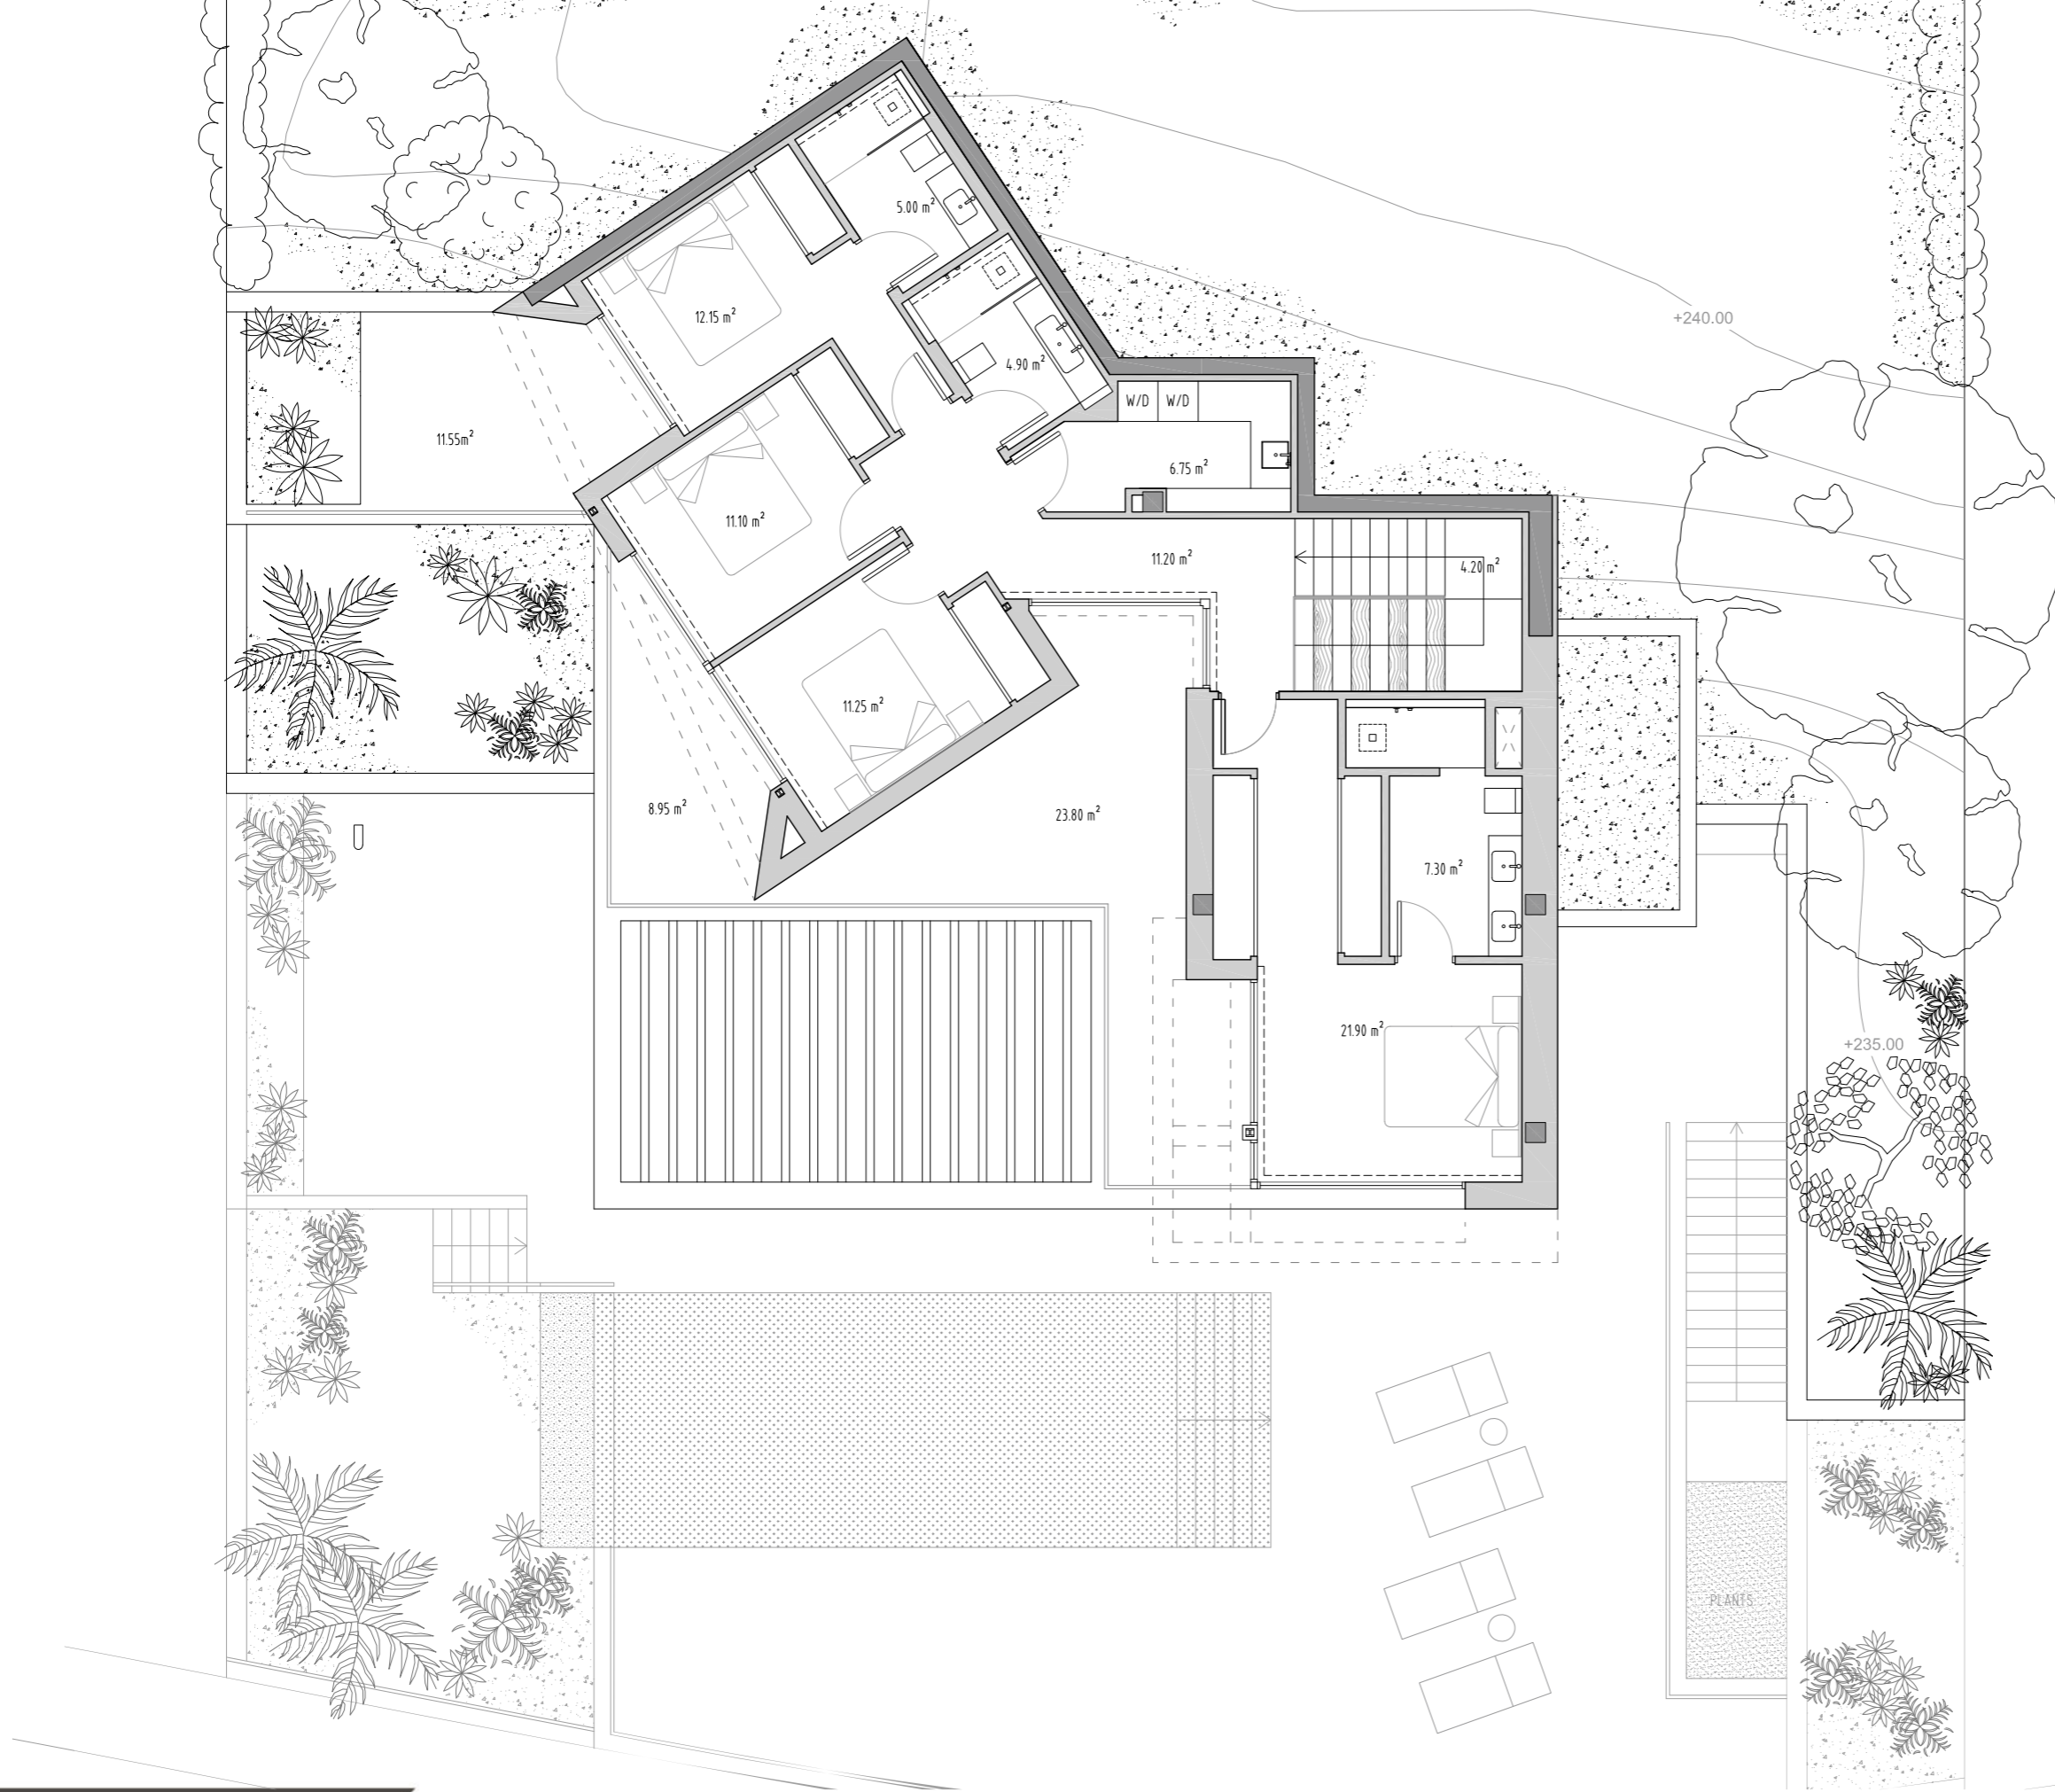

-1 LEVEL	
Built area	136,30 m <sup>2</sup>
Porch	0,00 m <sup>2</sup>
Terraces	0,00 m <sup>2</sup>

0 LEVEL	
Built area	97,15 m <sup>2</sup>
Porch	20,10 m <sup>2</sup>
Terraces	176,70 m <sup>2</sup>

+1 LEVEL	
Built area	120,90 m <sup>2</sup>
Porch	0,00 m <sup>2</sup>
Terraces	44,30 m <sup>2</sup>